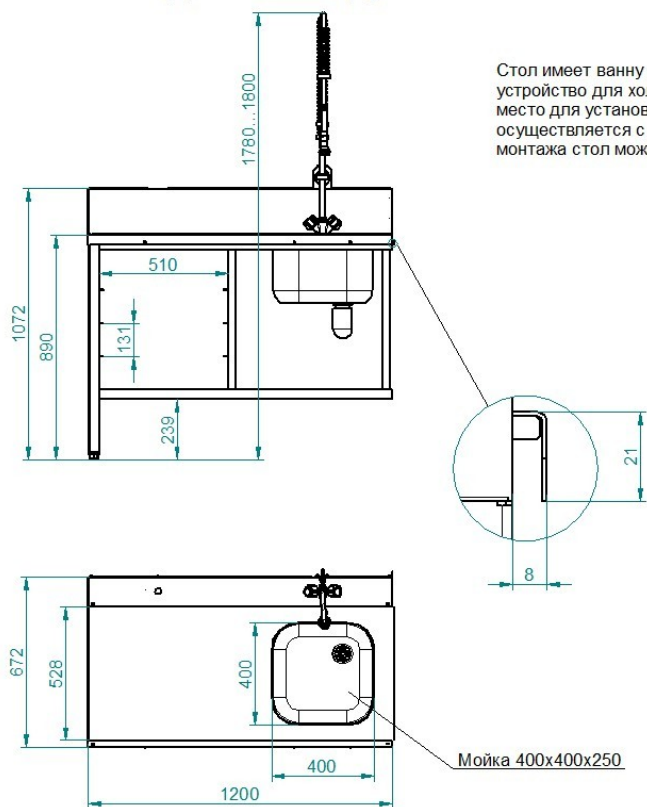

СТОЛЫ ДЛЯ ПОСУДОМОЕЧНОЙ МАШИНЫ (ПРЕДМОНЕТНЫЕ)

Стол имеет ванну для предварительного полоскания посуды, душирующее устройство для холодной и горячей воды, регулируемые по высоте задние ножки, место для установки 4-х кассет 500x500мм. Крепление к посудомоечной машине осуществляется с помощью верхнего зацепа и нижних винтов. Путем несложного монтажа стол можно установить как в левом, так и в правом исполнении.

Код	Наименование продукции	L, мм	Масса, кг
1744	СПМП-6-3, каркас нержавеющей	1200	39