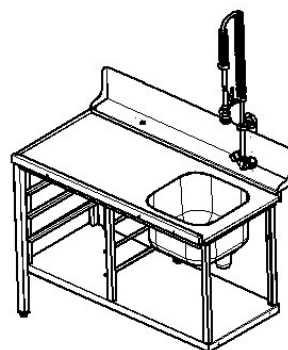

СТОЛЫ ДЛЯ ПОСУДОМОЕЧНОЙ МАШИНЫ (ПРЕДМОНЕТНЫЕ)

Стол имеет ванну для предварительного полоскания посуды, душирующее устройство для холодной и горячей воды, регулируемые по высоте задние ножки, место для установки 4-х кассет 500x500мм. Крепление к посудомоечной машине осуществляется с помощью верхнего зацепа и нижних винтов. Путем несложного монтажа стол можно установить как в левом, так и в правом исполнении.

Код	Наименование продукции	L, мм	Масса, кг
1744	СПМП-6-3, каркас нержавеющей	1200	39