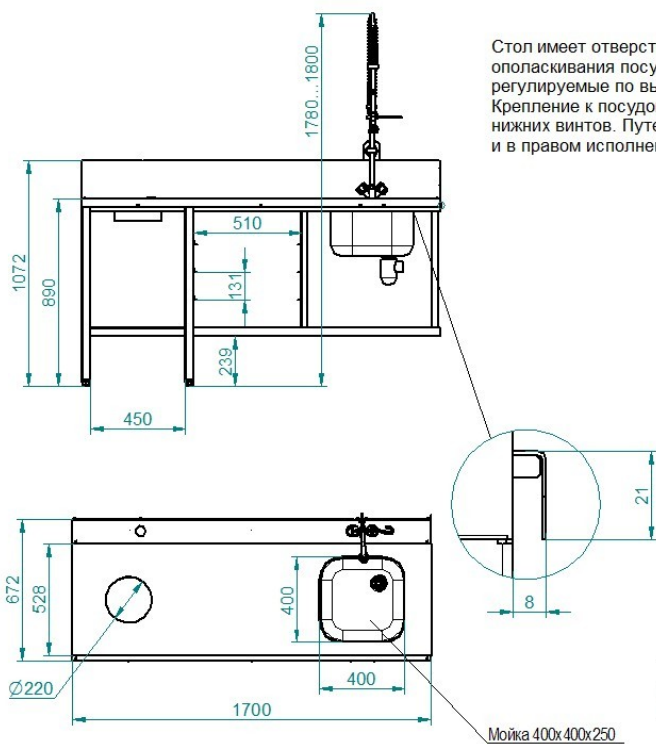

СТОЛЫ ДЛЯ ПОСУДОМОЕЧНОЙ МАШИНЫ (ПРЕДМОЕЧНЫЕ)

Стол имеет отверстие для сбора крупных отходов, ванну для предварительного ополаскивания посуды, душирующее устройство для холодной и горячей воды, регулируемые по высоте задние ножки, место для установки 4-х кассет 500x500мм. Крепление к посудомоечной машине осуществляется с помощью верхнего зацепа и нижних винтов. Путем несложного монтажа стол можно установить как в левом, так и в правом исполнении.

Код	Наименование продукции	L, мм	Масса, кг
1736	СПМП-6-7, каркас нержавеющей	1700	49