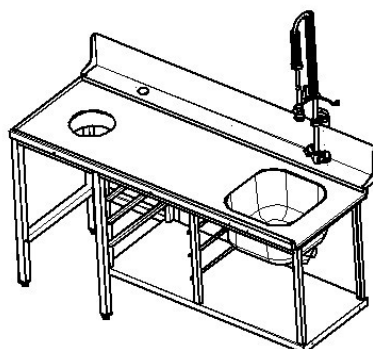

СТОЛЫ ДЛЯ ПОСУДОМОЕЧНОЙ МАШИНЫ (ПРЕДМОЕЧНЫЕ)

Стол имеет отверстие для сбора крупных отходов, ванну для предварительного ополаскивания посуды, душирующее устройство для холодной и горячей воды, регулируемые по высоте задние ножки, место для установки 4-х кассет 500x500мм. Крепление к посудомоечной машине осуществляется с помощью верхнего зацепа и нижних винтов. Путем несложного монтажа стол можно установить как в левом, так и в правом исполнении.

Код	Наименование продукции	L, мм	Масса, кг
1736	СПМП-6-7, каркас нержавеющей	1700	49